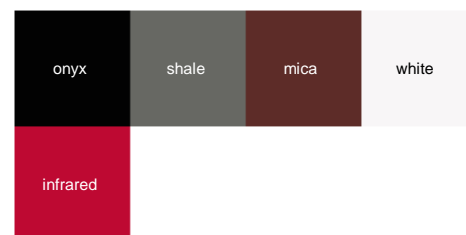

ニッケルプレート

パウダーコート カラーバリエーション(5色)