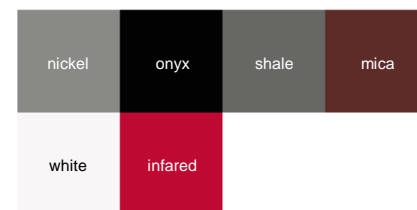

## テーブルトップ

ウッドステインか、突板仕上げを選択できます。

ウッドステイン カラーバリエーション(9色)  
(オプションにて、ご希望の色でのカラーリングにも対応いたします。)

突板仕上げ バリエーション(3種)

## ベース

標準仕様のほか、パウダーコートをお選びいただくこともできます。  
パウダーコートの場合には、Calチェアのアーム・脚との色合わせが可能です。

パウダーコート カラーバリエーション(6色)