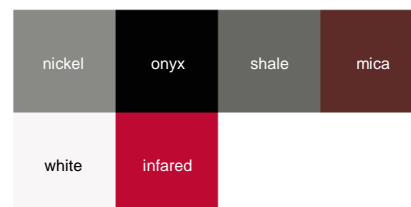

クローム

パウダーコート カラーバリエーション(6色)